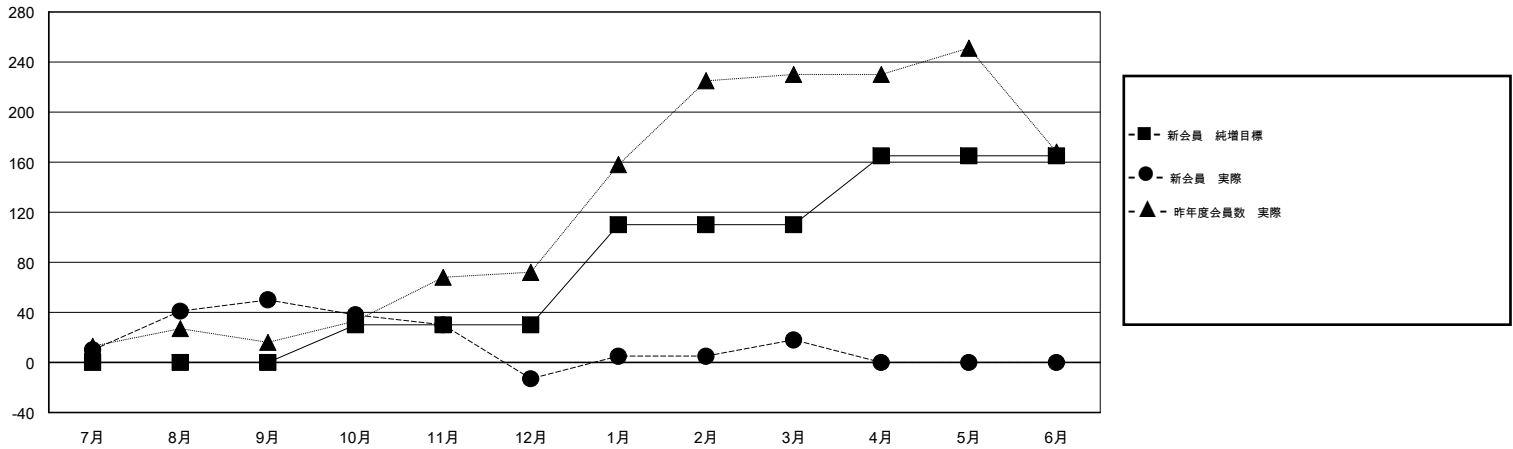

# MONTHLY MEMBERSHIP PROGRESS REPORT

District 333 B

Results as of: 3/31/2017

GMT: Masayuki Kaneko

地域 JAPAN

GMT会則地域

クラブ			
結果 : 2016-2017			
四半期	新クラブ目標	新クラブ	解散クラブ
7月/8月/9月	0	0	0
10月/11月/12月	0	0	1
1月/2月/3月	0	0	0
4月/5月/6月	1	0	0

名			
結果 : 2016-2017			
四半期	新会員 (再入会と転入を含めない) 純増目標	新会員 (再入会と転入を含めない) 実際	退会者 (転籍を含む) 実際
7月/8月/9月	0	72	22
10月/11月/12月	30	33	96
1月/2月/3月	80	49	18
4月/5月/6月	55	0	0

新クラブ目標及び実績累計

会員目標及び実績累計

解散クラブ: 1	33 CLUBS OF 49 一名以上の新会員を登録	男女別
退会者		男性 1,104 (62.41%)
物故会員 8		女性 665 (37.59%)
クラブ解散 31	<a href="#">会員累計データを見るには、ここをクリック</a>	世帯主/家族会員合計 1,038
その他 97		国際会費半額の家族会員 622
合計 136		